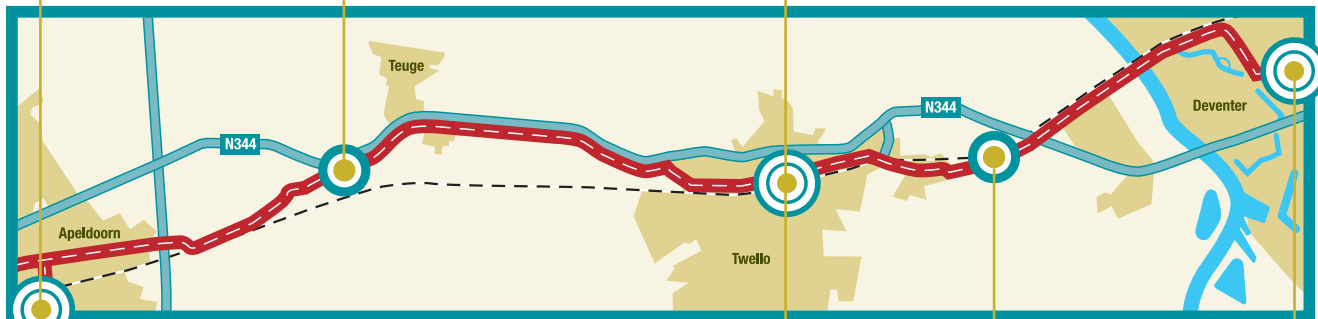

7.20 uur start Apeldoorn

Verzamelpunt station
Apeldoorn Osseveld

7.35 uur vertrek verzamelpunt Teuge

Op de rotonde op de
Rijksstraatweg en Woudweg

Apeldoorn - Deventer →

8.00 uur Twello Holthuiserstraat

Happening Fiets filevrij

Fietroute  Water 
Provincialeweg  Spoorlijn 

8.00 uur Twello Holthuiserstraat

Happening Fiets filevrij

← Deventer - Apeldoorn

7.45 uur vertrek verzamelpunt Twello

Op de Burgemeester van der Feltweg

7.30 uur start Deventer

Verzamelpunt Beestenmarkt